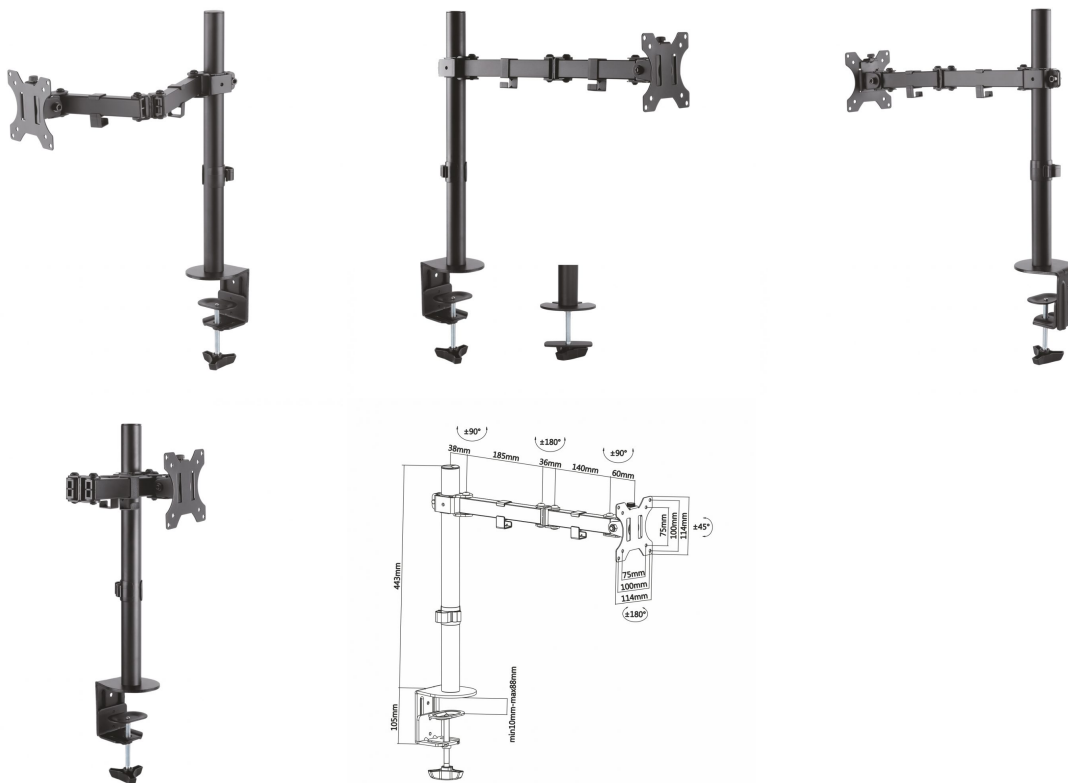

Ficha Técnica de Producto

DT32TSR-039 - Soporte de mesa eco giratorio e inclinable. (13"-32")

P/N: DT32TSR-039

EAN: 8436574703429

AISENS® - Soporte de mesa eco giratorio e inclinable para monitor/TV (3 pivotes, 1 brazo) de 13"-32". Fabricado con acero de alta resistencia y pintado con pintura electrostática para un acabado perfecto.

Se permite la instalación en la mesa a través de abrazadera o de tornillo pasante

VESA Máximo: 100x100mm (Compatible con VESA de 75x75, 100x100mm). Carga Máxima: 8kg

Angulo de Inclinación: -45° / +45°. Angulo máximo de giro: 360° (depende de la instalación y del espacio disponible). Ángulo máximo de rotación: 180°

Sistema de gestión de cables: dispone de unos ganchos para poder agrupar los cables.

Ficha Técnica de Producto

DESCRIPCIÓN DE PRODUCTO

Especificaciones

Soporte de mesa eco giratorio e inclinable para monitor/TV (3 pivotes, 1 brazo) de 13"-32"

Fabricado con acero de alta resistencia y pintado con pintura electrostática para un acabado perfecto.

Se permite la instalación en la mesa a través de abrazadera o de tornillo pasante

VESA Máximo: 100x100mm (Compatible con VESA de 75x75, 100x100mm)