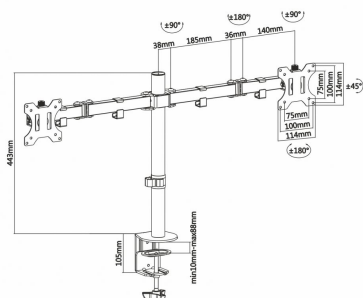

Ficha Técnica de Producto

DT32TSR-041 - Soporte de mesa eco giratorio e inclinable. (13"-32")

P/N: DT32TSR-041

EAN: 8436574703436

AISENS[®] - Soporte de mesa eco giratorio e inclinable para monitor/TV (3 pivotes, 2 brazos) de 13"-32". Fabricado con acero de alta resistencia y pintado con pintura electrostática para un acabado perfecto.

Se permite la instalación en la mesa a través de abrazadera o de tornillo pasante
VESA Máximo: 100x100mm (Compatible con VESA de 75x75, 100x100mm). Carga Máxima: 8kg / Brazo
Angulo de Inclinación: -45° / +45°. Angulo máximo de giro: 360° (depende de la instalación y del espacio disponible). Ángulo máximo de rotación: 180°

Sistema de gestión de cables: dispone de unos ganchos para poder agrupar los cables.

Ficha Técnica de Producto

DESCRIPCIÓN DE PRODUCTO

Especificaciones

Soporte de mesa eco giratorio e inclinable para monitor/TV (3 pivotes, 2 brazos) de 13"-32"

Fabricado con acero de alta resistencia y pintado con pintura electrostática para un acabado perfecto.

Se permite la instalación en la mesa a través de abrazadera o de tornillo pasante

VESA Máximo: 100x100mm (Compatible con VESA de 75x75, 100x100mm)