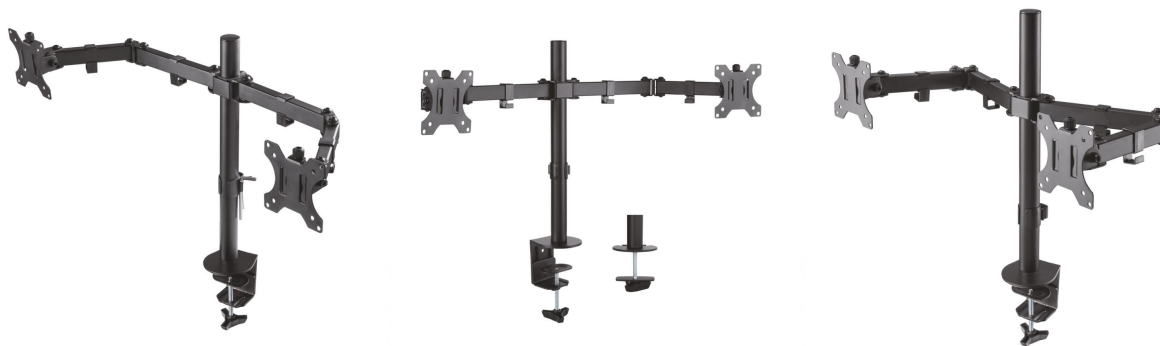

Ficha Técnica de Producto

DT32TSR-041 - Soporte de mesa eco giratorio e inclinable. (13"-32")

P/N: DT32TSR-041

EAN: 8436574703436

AISENS[®] - Soporte de mesa eco giratorio e inclinable para monitor/TV (3 pivotes, 2 brazos) de 13"-32". Fabricado con acero de alta resistencia y pintado con pintura electrostática para un acabado perfecto.

Se permite la instalación en la mesa a través de abrazadera o de tornillo pasante
VESA Máximo: 100x100mm (Compatible con VESA de 75x75, 100x100mm). Carga Máxima: 8kg / Brazo
Angulo de Inclinación: -45° / +45°. Angulo máximo de giro: 360° (depende de la instalación y del espacio disponible). Ángulo máximo de rotación: 180°

Sistema de gestión de cables: dispone de unos ganchos para poder agrupar los cables.

Ficha Técnica de Producto

DESCRIPCIÓN DE PRODUCTO

Especificaciones

Soporte de mesa eco giratorio e inclinable para monitor/TV (3 pivotes, 2 brazos) de 13"-32"

Fabricado con acero de alta resistencia y pintado con pintura electrostática para un acabado perfecto.

Se permite la instalación en la mesa a través de abrazadera o de tornillo pasante

VESA Máximo: 100x100mm (Compatible con VESA de 75x75, 100x100mm)